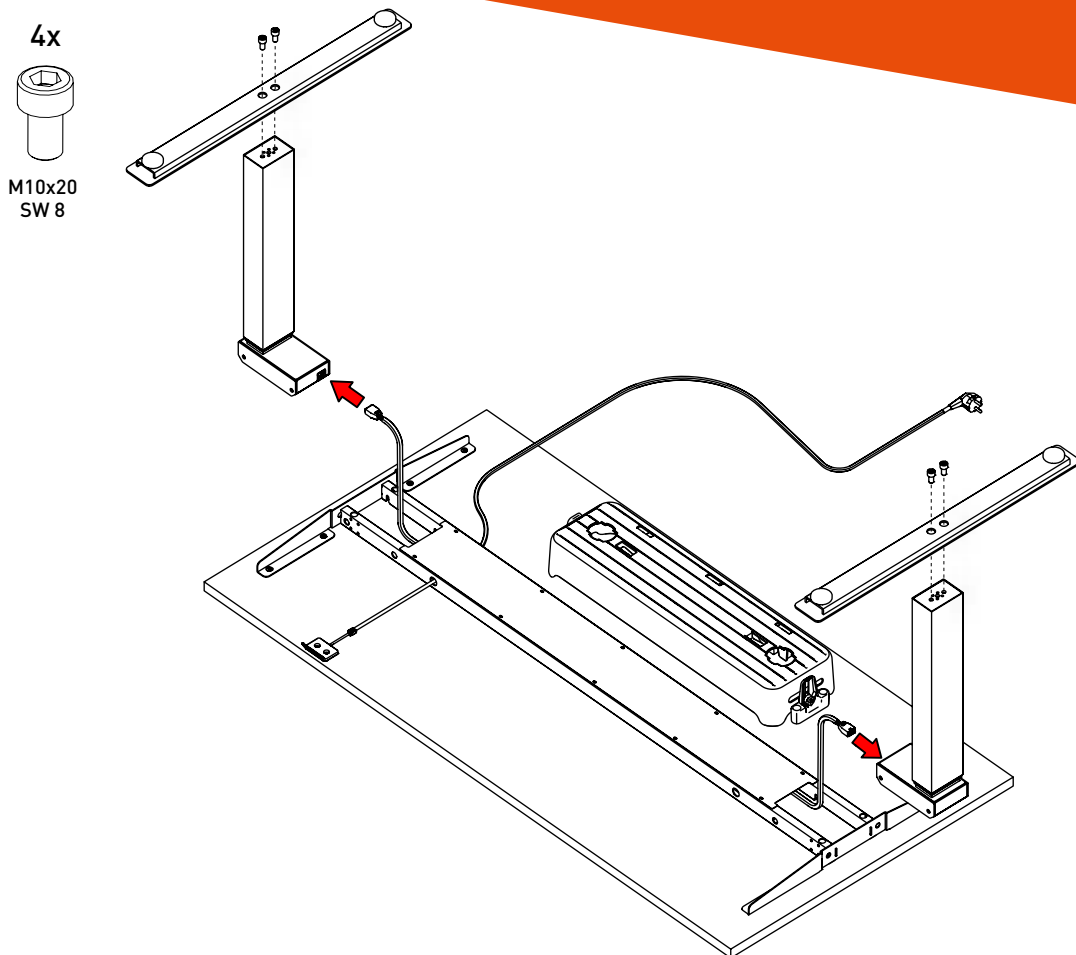

ACTIVE.T Homeoffice

MONTAGEANLEITUNG/ ASSEMBLY INSTRUCTIONS

Werkzeug/Tool:
Innensechskantschlüssel/
hexagonal inside spanner
5+8