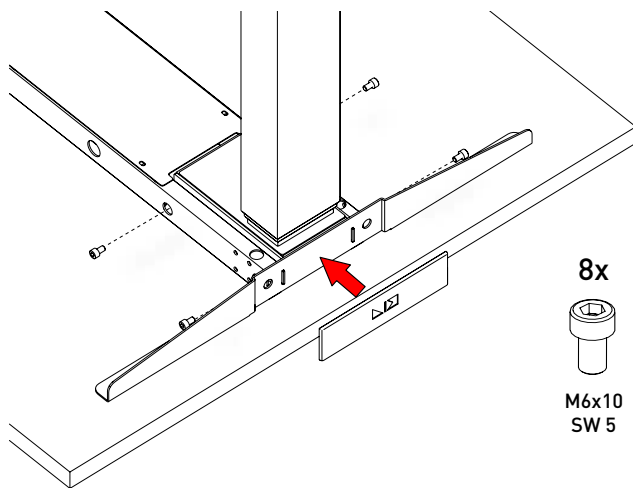

ACTIVE.T Homeoffice

MONTAGEANLEITUNG/ ASSEMBLY INSTRUCTIONS

Werkzeug/Tool:
Innensechskantschlüssel/
hexagonal inside spanner
5+8